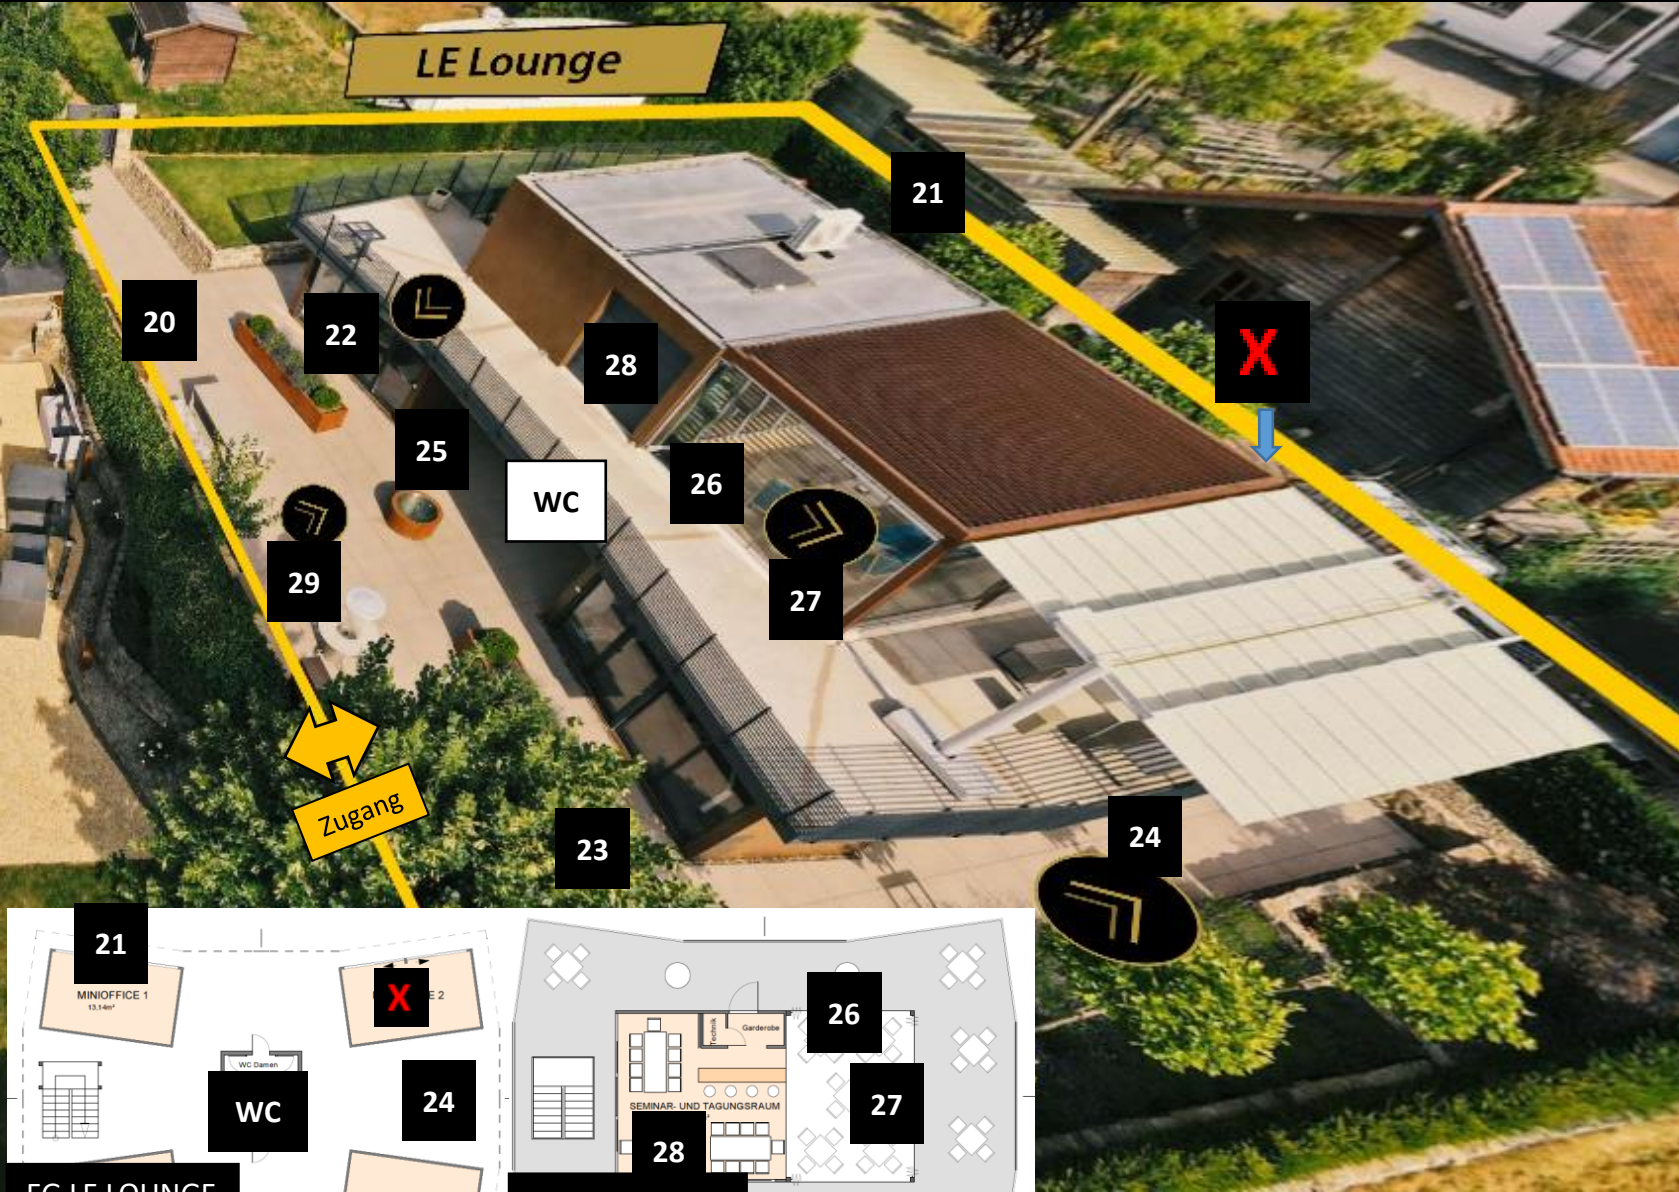

LE Lounge

	Themenbereich	Aussteller
X	Meeting Point Aussteller	Sabine Meyer / Max Böhmer
20	Beheizte Stehtische	Ertel Natursteinwerk / Lukas Ertel
21	Musterraum / Holzbeläge & Parkett	Weidmann & Freitag / Peter Freitag
22	Betonsteine für Anspruchsvolle	Godelmann / Andreas Dück
23	OutdoorKitchen	maetblack / Sabine Meyer
24	Spanndecken & Schreinerei	Obermeder / Hubert Obermeder
25	Smart Home & Hauselektriker	Amft / Paul Amft
26	Glasschiebeelemente	Sunflex & Pratic / Monica Camino & Herbert Böhmer
27	Gartenmöbel, Schirme & freistehende Markisen	Coro & Fim / Simone Costa
28	<ul style="list-style-type: none"> Lichtplanung Klimatechnik + Vortragsraum 	<ul style="list-style-type: none"> Lichtblick / Meik Algermissen Kühlhammer / Uli Zettner
29	Feuerelemente	Planika, Häussler, LE Projectline - LE Oven / Sabine Meyer

LE Hausmesse - Stand 03.07.24

LE Events 2024 | Ausstellungsbereich LE Landhaus Area am 7.7.2024

<https://www.le-lounge.de/veranstaltungen-im-showroom>
oder bit.ly/leevents2024

LE Landhaus Area

	Themenbereich :	Sachbearbeiter :
30	Bauanträge & Bauleitung	Arch. Knut Weigerstorfer
31	<ul style="list-style-type: none"> Gartenplanung Garten - Landschaftsbau 	<ul style="list-style-type: none"> Arch. Lemonia Tsouridis Anne baut Gärten / Anne Gottfried
32	Getränkeausschank II	Getränkesservice Grass
33	Wassertechnik, Whirlpool I & Poolbau	waves Wassertechnik /André Frankenberger
34	<ul style="list-style-type: none"> Designsauna +++ & Infrarottechnik 	<ul style="list-style-type: none"> Designsauna /Herbert Böhmer
35	Besprechungszimmer	Ausweichbereich
36	LE Sale Area	Sabine Meyer / Karin Böhmer
37	Wellnessliegen In- u. Outdoor	First Class Holz Wellnessliegen / Sabine Meyer & Karin Böhmer
39	Premium Autoschau	Autohaus Gelder & Sorg mit Audi / Stefan Werner
40	Schraubfundamente	Schraubfundament Strauß GmbH / Mario Strauß